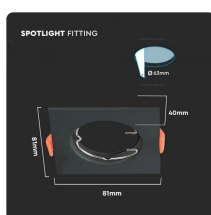

SKU 6643 VT-930

Portafaretto LED da Incasso Quadrato GU10 *2
Colore Nero

Forma
Quadrata

Installazione
Incasso

Specifiche tecniche

Forma	Quadrata	Grado di Protezione	IP20
Materiale	PC	Attacco	GU10
Colore	Nero	Dimensione	81x81x40mm
Installazione	Incasso	Sezione di Incasso	63mm
Confezione	2 pezzi		